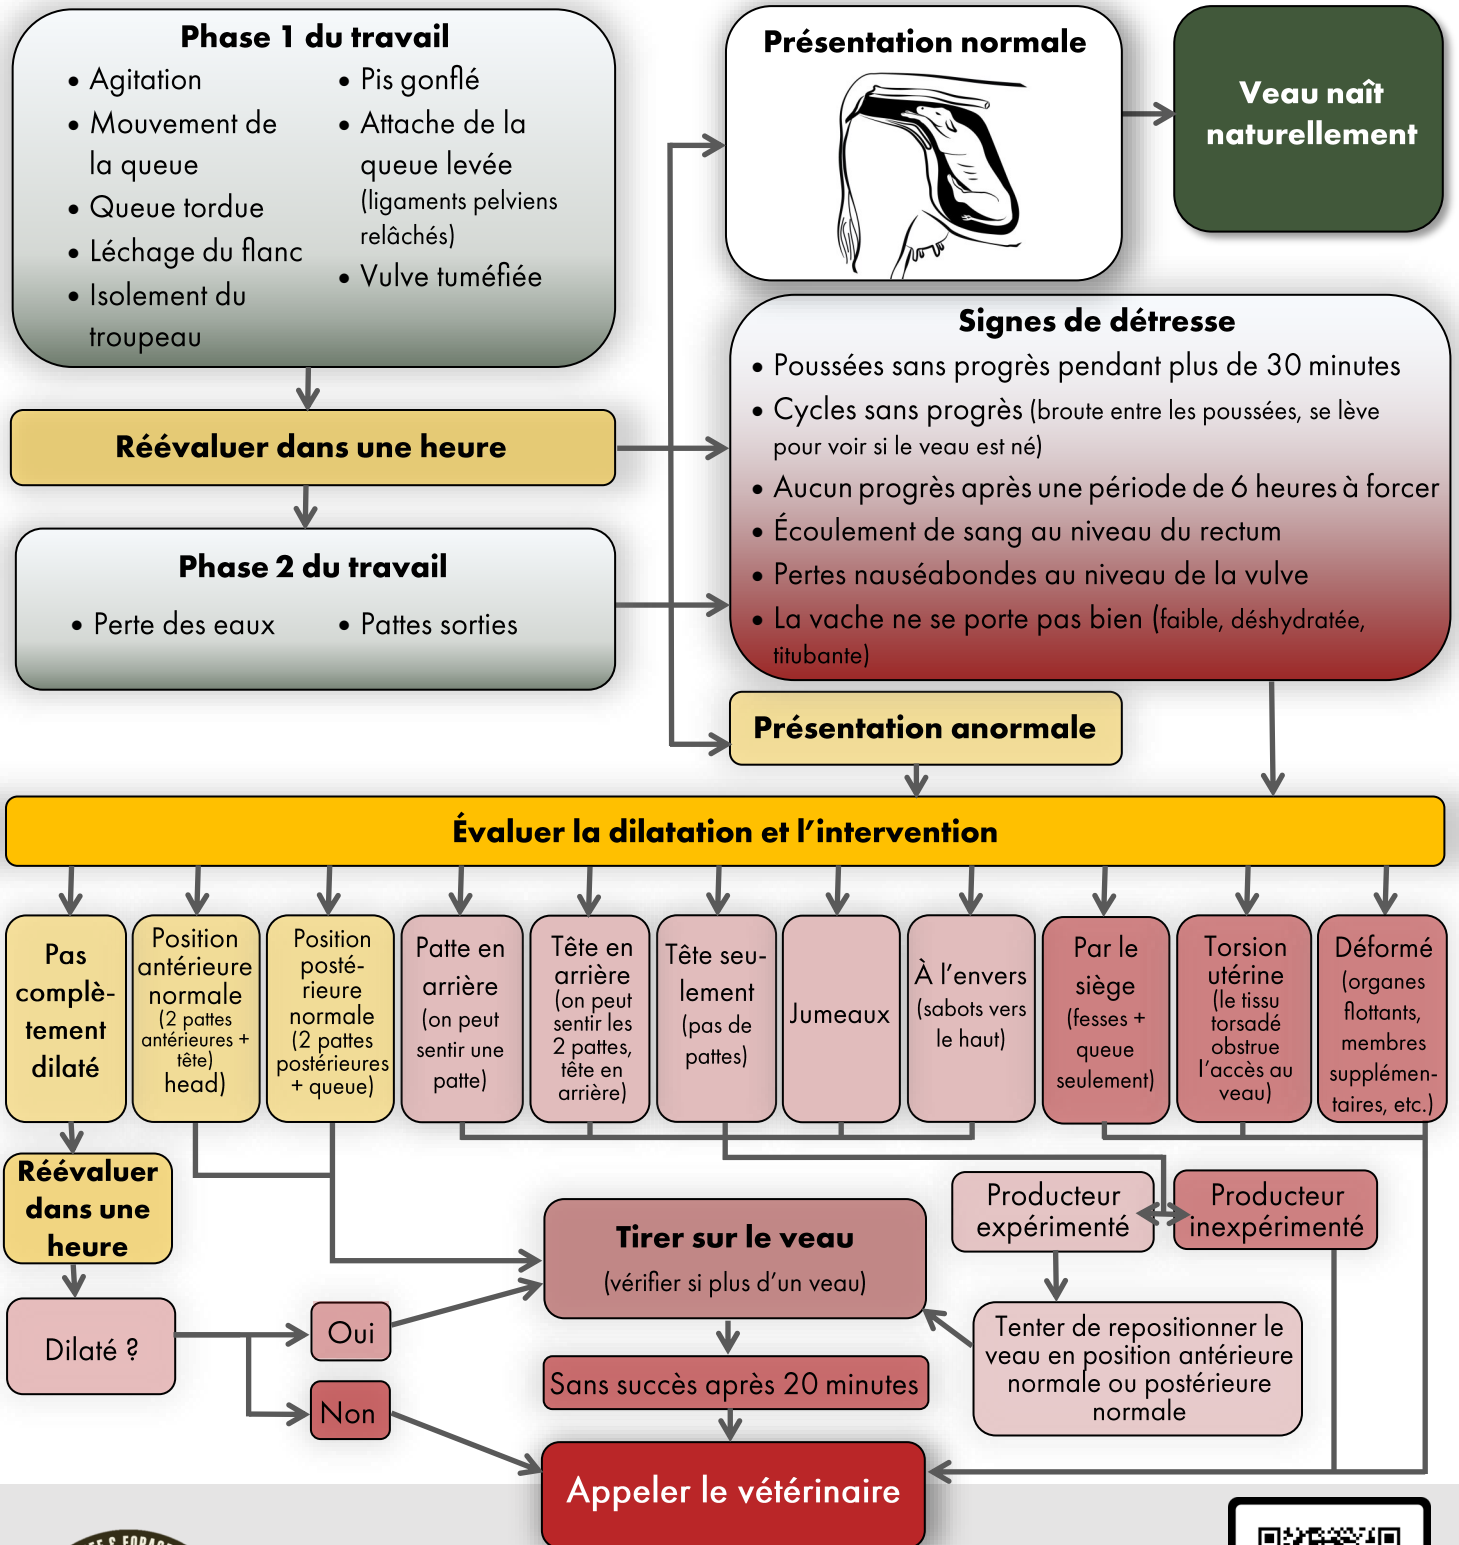

VÊLAGE 911

ARBRE DE DÉCISION POUR LE VÊLAGE

Quand faut-il appeler un vétérinaire?

www.BeefResearch.ca

www.MBFI.ca

Version: 01.2023

Scanner pour la vidéo
(AN uniquement)